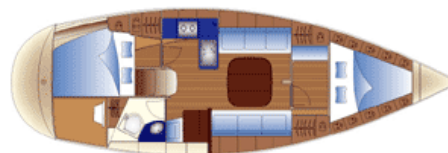

Voiles :

- 🚩 Grand voile sur enrouleur
- 🚩 Génois sur enrouleur
- 🚩 tangon